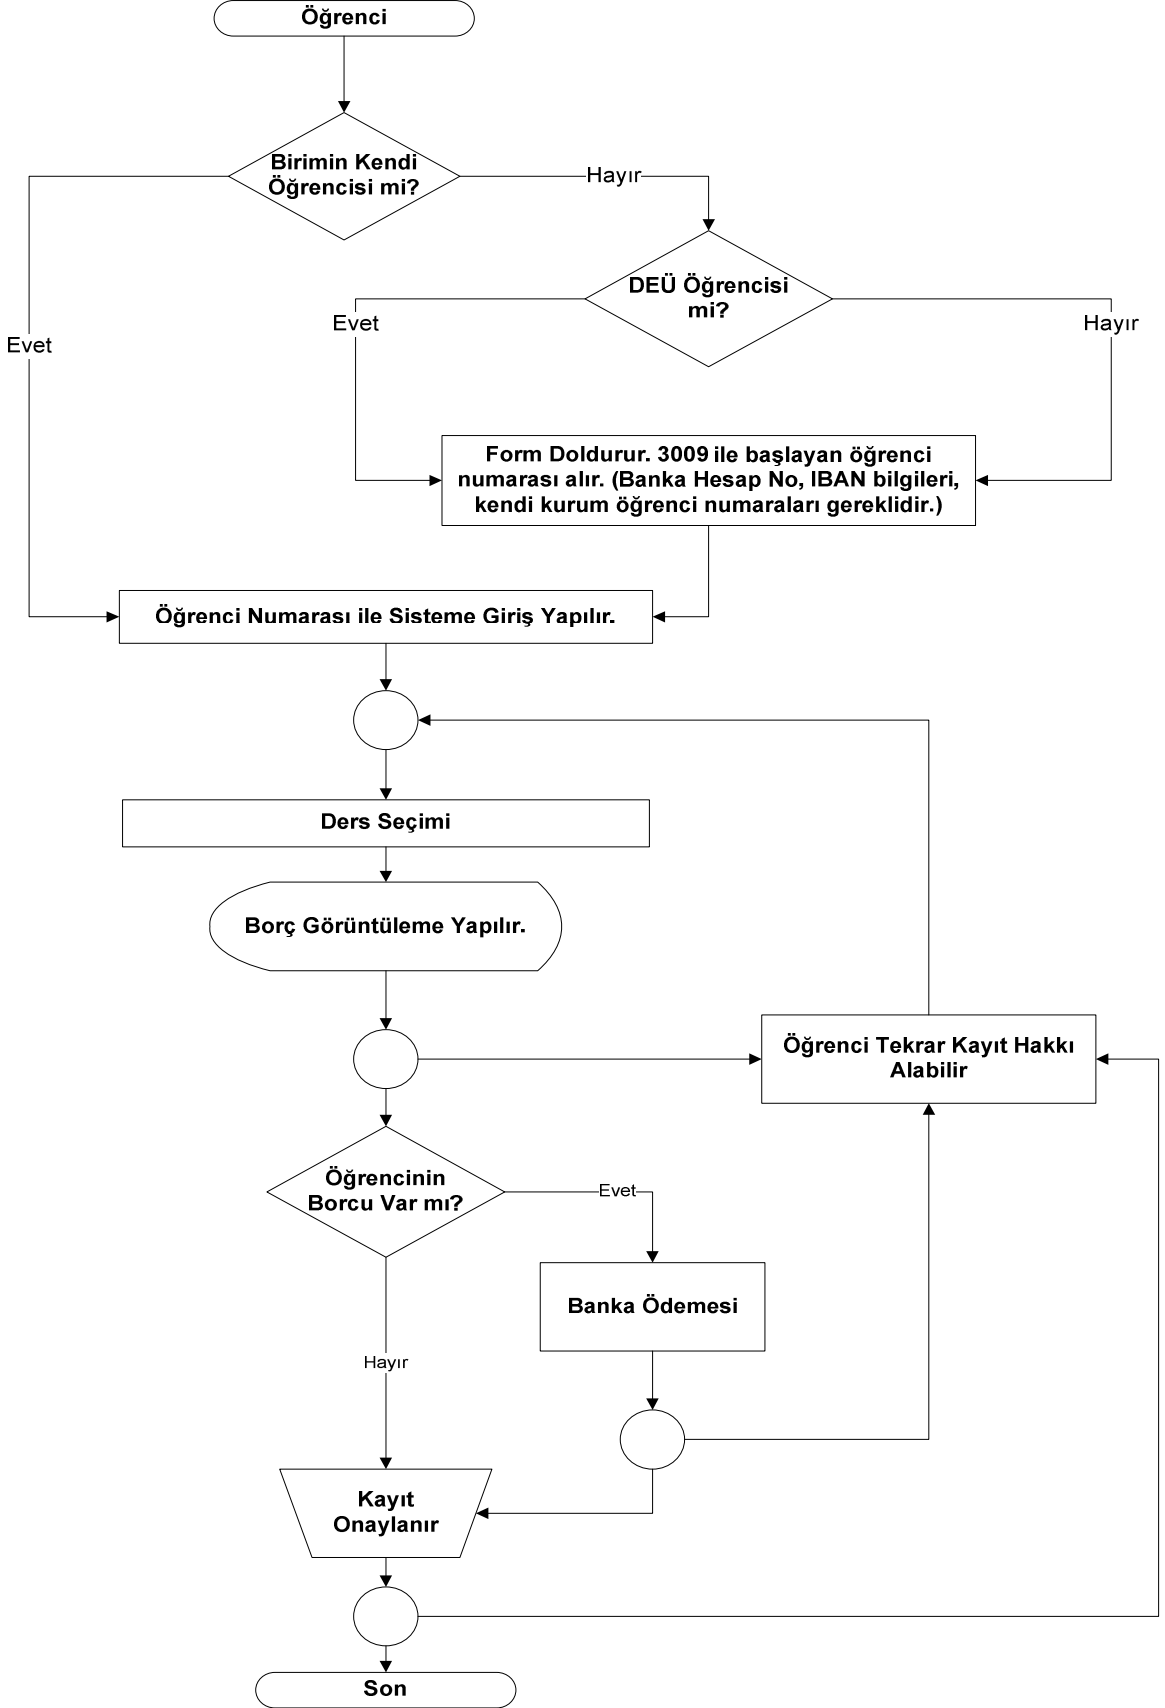

5) Herhangi bir sorunla karşılaşılması durumunda öğrenci işleri memuruna (0232) 4128545 no.lu telefondan ulaşabilirsiniz.

DIAGRAM

2009-2010 ÖĞRETİM YILI YAZ OKULUNDA AÇILMASI PLANLANAN DERSLER

KODU	ADI	KREDİSİ	BÖLÜMÜ	ÜCRETLER
TAR 1001	OSMANLI PALEOGRAFYASI I	4+0	TARİH	67.2 TL
TAR 1002	OSMANLI PALEOGRAFYASI II	4+0	TARİH	67.2 TL
TAR 1006	BÜYÜK SELÇUKLULAR TARİHİ	2+0	TARİH	33.6 TL
TAR 1008	TÜRK DEMOKRASİ TARİHİ	2+0	TARİH	33.6 TL
TAR 1009	TARİH BİLİMİNE GİRİŞ	2+0	TARİH	33.6 TL
TAR 1010	ÇAĞDAŞ DÜNYA TARİHİ	2+0	TARİH	33.6 TL
TAR 1011	FELSEFEYE GİRİŞ	2+0	TARİH	33.6 TL
TAR 1012	MESLEKİ DEĞERLER, ETİK VE İLETİŞİM BECERİLERİ	2+0	TARİH	33.6 TL
TAR 1013	BİLGİSAYAR I	2+0	TARİH	33.6 TL
TAR 1014	BİLGİSAYAR II	2+0	TARİH	33.6 TL
TAR 2001	OSMANLI TARİH METİNLERİ I	3+0	TARİH	50.4 TL
TAR 2002	OSMANLI TARİH METİNLERİ II	3+0	TARİH	50.4 TL